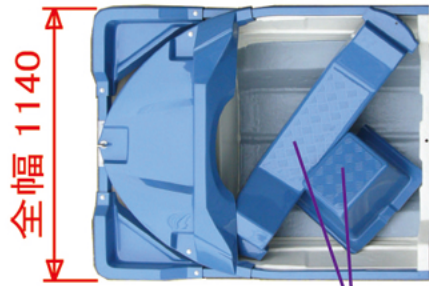

ミニボート DAIKEI RX78 格納寸法図 (単位: mm)

上面図 (その2)

ボート座席を斜めに配置すれば
全幅が 1140mm になります。
(全高は変わりません。)

上面図

車両後部荷台の
タイヤハウジング

前面図

車両後部荷台の
タイヤハウジング

側面図