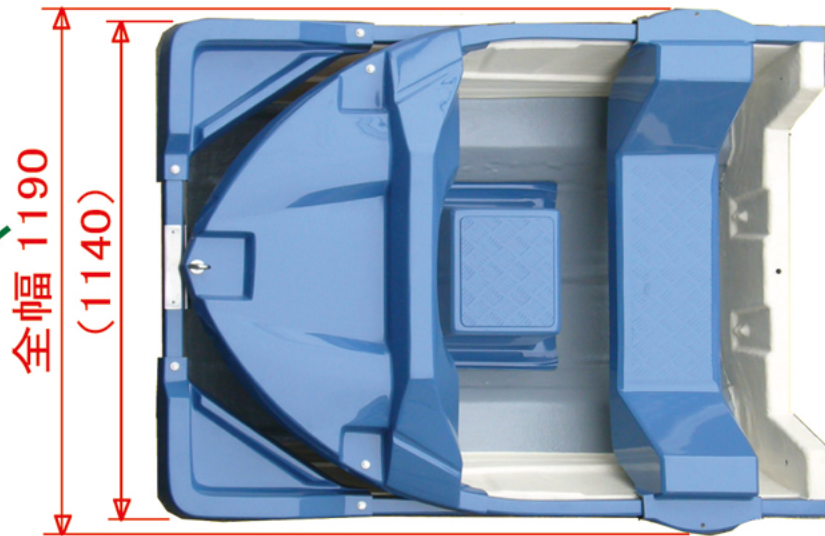

ミニボート DAIKEI RX78 格納寸法図 (単位: mm)

上面図 (その2)

ボート座席を斜めに配置すれば
全幅が 1140mm になります。
(全高は変わりません。)

上面図

車両後部荷台の
タイヤハウジング

前面図

車両後部荷台の
タイヤハウジング

側面図

後面図

車両後部荷台の
タイヤハウジング

車両後部荷台の
タイヤハウジング