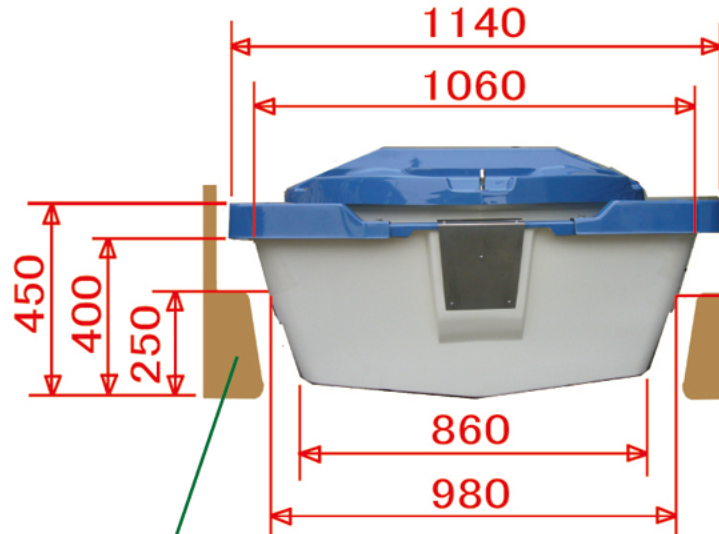

ミニボート DAIKEI RX78 格納寸法図 (単位: mm)

上面図 (その2)

ボート座席を斜めに配置すれば
全幅が 1140mm になります。
(全高は変わりません。)

上面図

車両後部荷台の
タイヤハウジング

前面図

車両後部荷台の
タイヤハウジング

側面図

後面図

車両後部荷台の
タイヤハウジング

車両後部荷台の
タイヤハウジング